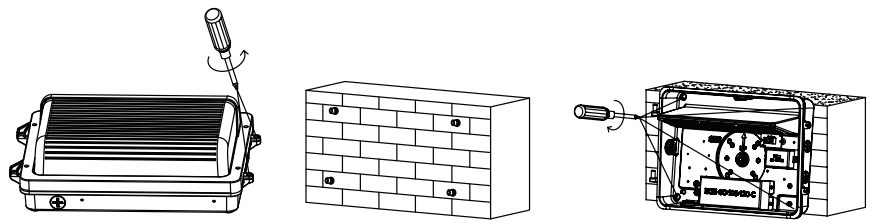

Removable heatsink allows for easier mount and install.